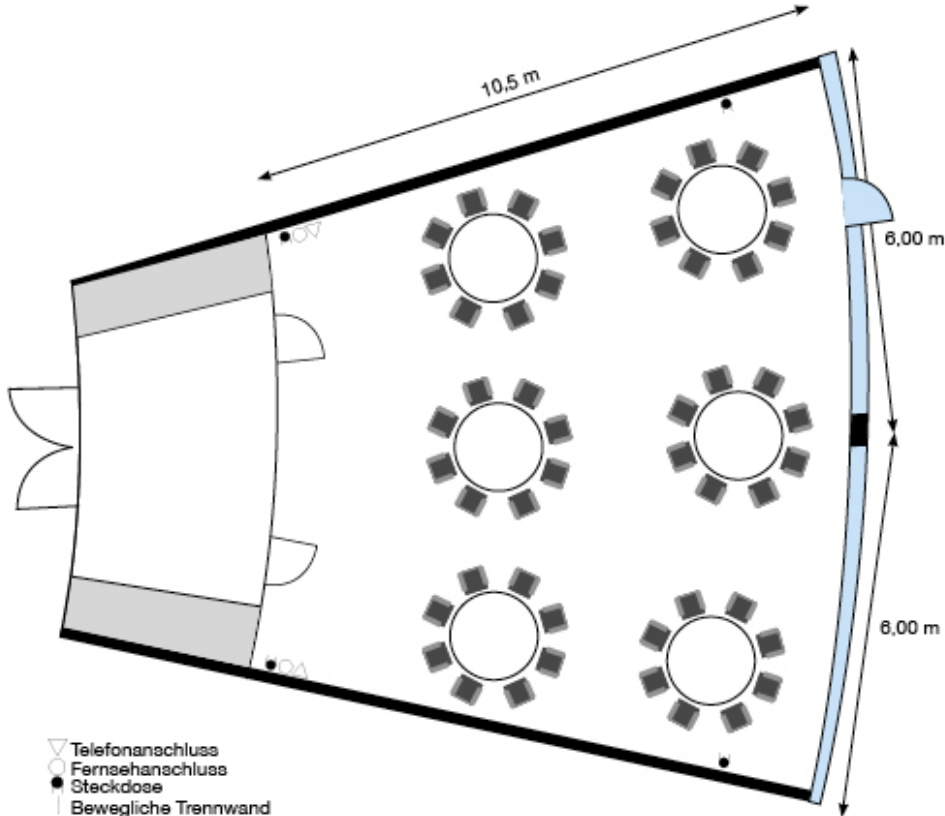

Bestuhlungsmöglichkeiten der Räume mit 124 qm

Raum **Gauguin/ Botticelli** 124m²

Raum **Renoir-Miro / Monet-Vargas** 124m²